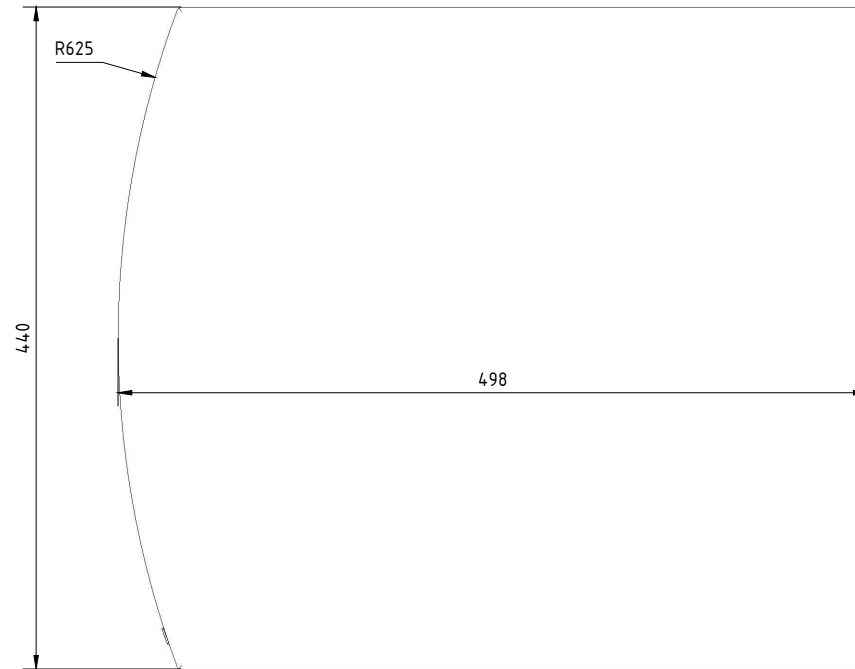

ВИД СПЕРЕДИ /
FRONT VIEW

ВИД СБОКУ (L) /
SIDE VIEW (L)

ВИД СЗАДИ /
REAR VIEW

ВИД СБОКУ (R) /
SIDE VIEW (R)

ВИД СЗАДИ /
REAR VIEW

САБВУФЕР В СБОРЕ С КРОНШТЕЙНОМ CVGAUDIO WM-SM8B
ДЛЯ ПОТОЛОЧНОГО МОНТАЖА

САБВУФЕР В СБОРЕ С КРОНШТЕЙНОМ CVGAUDIO WM-SM6A
ДЛЯ НАСТЕННОГО МОНТАЖА