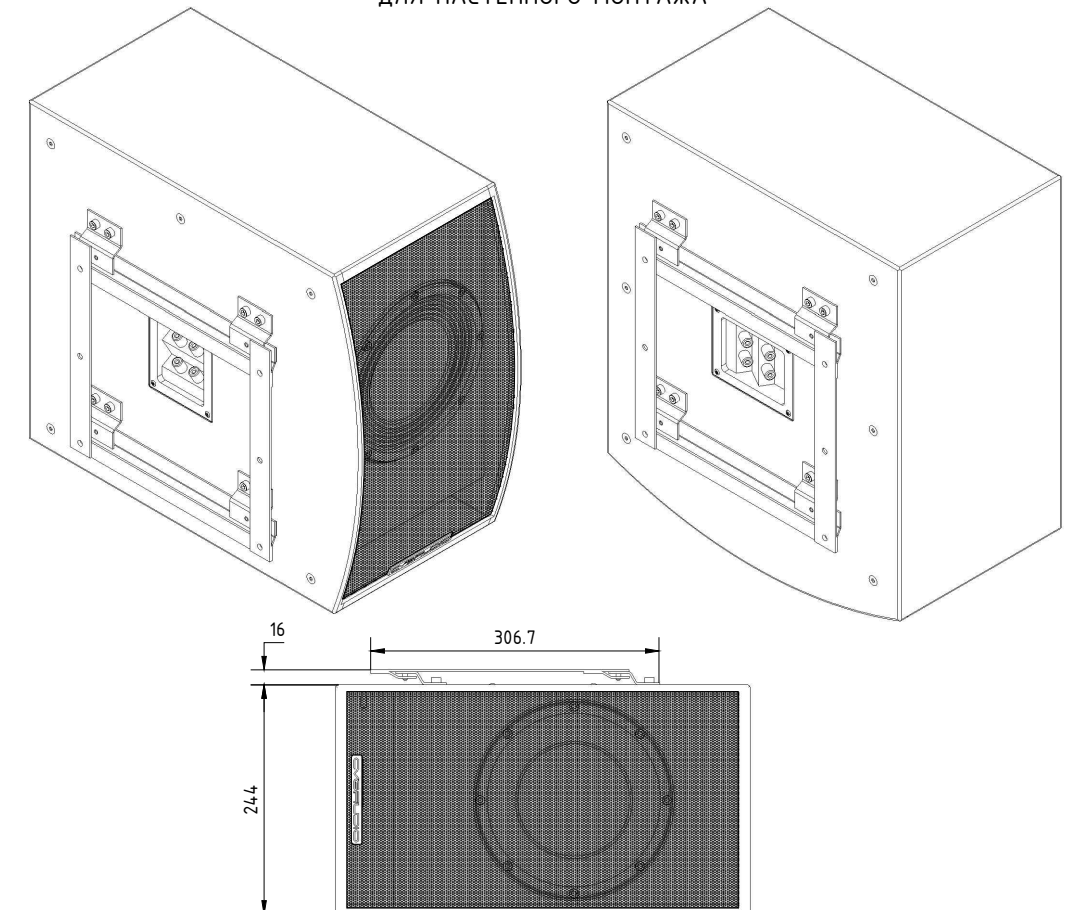

ВИД СПЕРЕДИ /
FRONT VIEW

ВИД СБОКУ (L) /
SIDE VIEW (L)

ВИД СЗАДИ /
REAR VIEW

ВИД СБОКУ (R) /
SIDE VIEW (R)

ВИД СЗАДИ /
REAR VIEW

САБВУФЕР В СБОРЕ С КРОНШТЕЙНОМ CVGAUDIO WM-SM8B
ДЛЯ ПОТОЛОЧНОГО МОНТАЖА

САБВУФЕР В СБОРЕ С КРОНШТЕЙНОМ CVGAUDIO WM-SM6A
ДЛЯ НАСТЕННОГО МОНТАЖА

САБВУФЕР CVG AUDIO
SUBone modrl C-8

SCALE: 1:5

UNITS: mm

3rd ANGLE
PROJECTION

CVGAUDIO
PRO & COMMERCIAL SOUND SYSTEMS