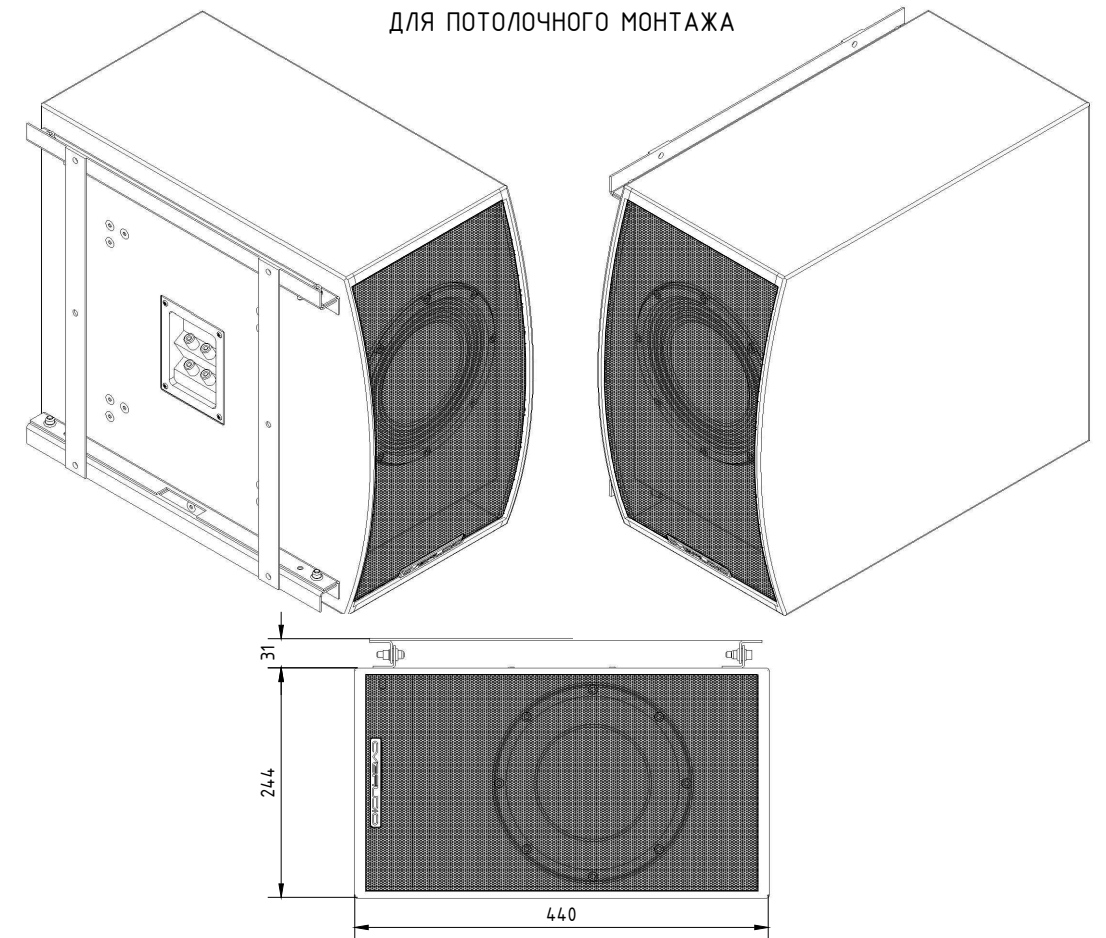

ВИД СПЕРЕДИ /
FRONT VIEW

ВИД СБОКУ (L) /
SIDE VIEW (L)

ВИД СЗАДИ /
REAR VIEW

ВИД СБОКУ (R) /
SIDE VIEW (R)

ВИД СЗАДИ /
REAR VIEW

САБВУФЕР В СБОРЕ С КРОНШТЕЙНОМ CVGAUDIO WM-SM8B
ДЛЯ ПОТОЛОЧНОГО МОНТАЖА

САБВУФЕР В СБОРЕ С КРОНШТЕЙНОМ CVGAUDIO WM-SM6A
ДЛЯ НАСТЕННОГО МОНТАЖА

САБВУФЕР CVG AUDIO
SUBone modrl C-8

SCALE: 1:5

UNITS: mm

3rd ANGLE
PROJECTION

CVGAUDIO
PRO & COMMERCIAL SOUND SYSTEMS