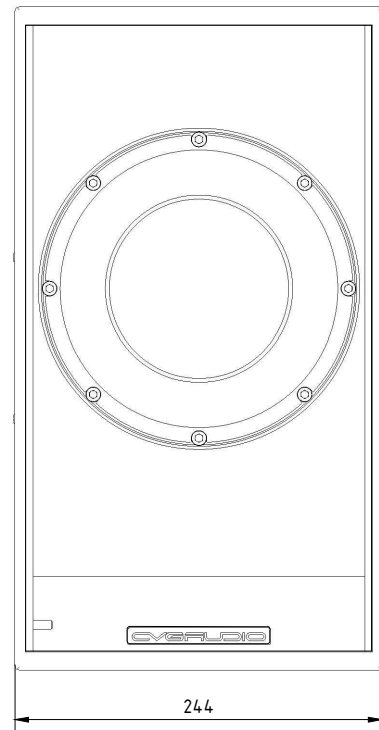

ВИД СПЕРЕДИ /
FRONT VIEW

ВИД СБОКУ (L) /
SIDE VIEW (L)

ВИД СЗАДИ /
REAR VIEW

ВИД СБОКУ (R) /
SIDE VIEW (R)

ВИД СЗАДИ /
REAR VIEW

САБВУФЕР В СБОРЕ С КРОНШТЕЙНОМ CVGAUDIO WM-SM8B
ДЛЯ ПОТОЛОЧНОГО МОНТАЖА

САБВУФЕР В СБОРЕ С КРОНШТЕЙНОМ CVGAUDIO WM-SM6A
ДЛЯ НАСТЕННОГО МОНТАЖА

САБВУФЕР CVG AUDIO
SUBone modrl C-8

SCALE: 1:5

UNITS: mm

3rd ANGLE
PROJECTION

CVGAUDIO
PRO & COMMERCIAL SOUND SYSTEMS