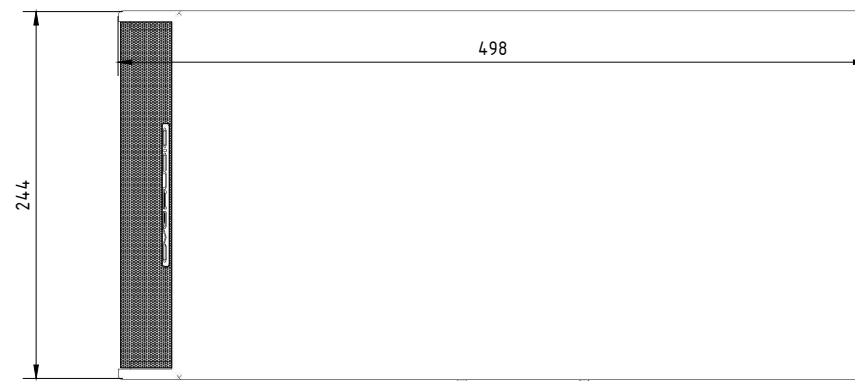

ВИД СПЕРЕДИ /
FRONT VIEW

ВИД СБОКУ (L) /
SIDE VIEW (L)

ВИД СЗАДИ /
REAR VIEW

ВИД СБОКУ (R) /
SIDE VIEW (R)

ВИД СЗАДИ /
REAR VIEW

САБВУФЕР В СБОРЕ С КРОНШТЕЙНОМ CVGAUDIO WM-SM8B
ДЛЯ ПОТОЛОЧНОГО МОНТАЖА

САБВУФЕР В СБОРЕ С КРОНШТЕЙНОМ CVGAUDIO WM-SM6A
ДЛЯ НАСТЕННОГО МОНТАЖА

САБВУФЕР CVG AUDIO
SUBone modrl C-8

SCALE: 1:5

UNITS: mm

3rd ANGLE
PROJECTION

CVGAUDIO
PRO & COMMERCIAL SOUND SYSTEMS