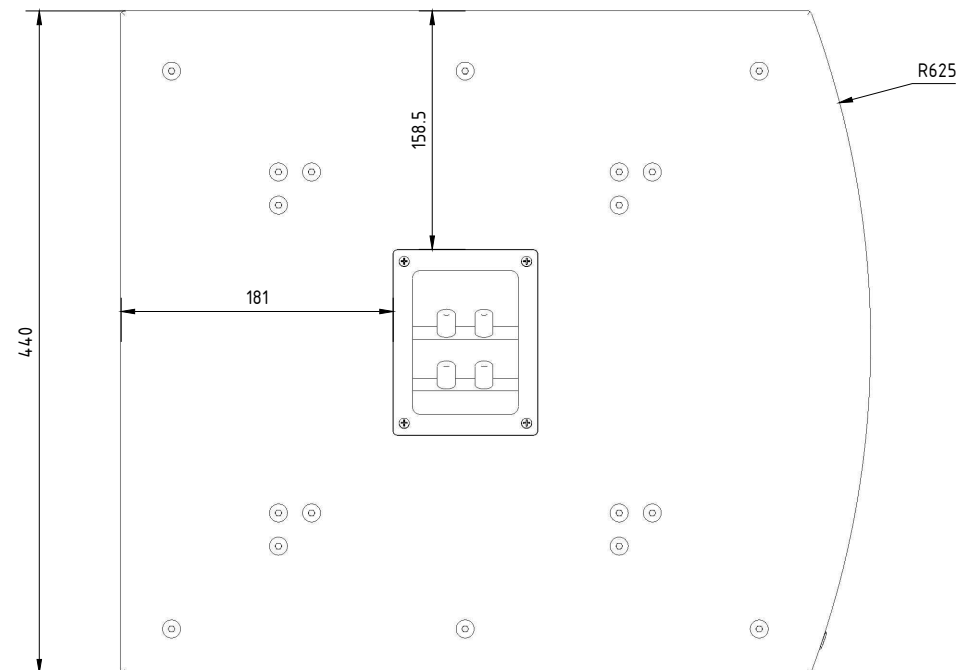

ВИД СПЕРЕДИ /
FRONT VIEW

ВИД СБОКУ (L) /
SIDE VIEW (L)

ВИД СЗАДИ /
REAR VIEW

ВИД СБОКУ (R) /
SIDE VIEW (R)

ВИД СЗАДИ /
REAR VIEW

САБВУФЕР В СБОРЕ С КРОНШТЕЙНОМ CVGAUDIO WM-SM8B
ДЛЯ ПОТОЛОЧНОГО МОНТАЖА

САБВУФЕР В СБОРЕ С КРОНШТЕЙНОМ CVGAUDIO WM-SM6A
ДЛЯ НАСТЕННОГО МОНТАЖА

САБВУФЕР CVG AUDIO
SUBone modrl C-8

SCALE: 1:5

UNITS: mm

3rd ANGLE
PROJECTION

CVGAUDIO
PRO & COMMERCIAL SOUND SYSTEMS