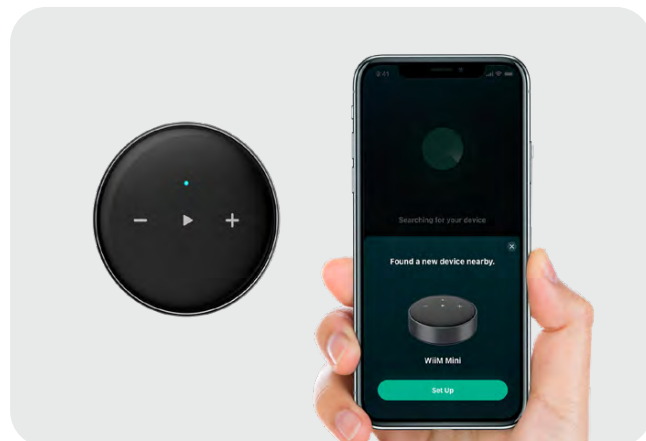

WiiM

Стриминговый Hi-Fi стерео аудиоплеер

WiiM Mini

WiiM Mini — стриминговый Hi-Fi стерео аудиоплеер с поддержкой Wi-Fi и BT 5.1 — является современным универсальным воспроизводящим устройством. **WiiM Mini** дает возможность слушать музыку высокого качества с внешних источников, со смартфона, NAS-сервера и таких потоковых сервисов, как Qobuz, Tidal, Napster, Deezer, Spotify, Tuneln с помощью специального приложения или с помощью AirPlay2, Bluetooth, LinkPlay и пр.

Сочетание нескольких устройств WiiM Mini (или совместимых) позволяет создать мультирумную аудиосистему.

Конструкция **WiiM Mini** допускает использование различных способов управления устройством в зависимости от условий его эксплуатации:

- сенсорные кнопки управления на корпусе устройства,
- собственное приложение (iOS/Android), показывает подключенные устройства, их статус и позволяет управлять воспроизведением и мультирумным функционалом,
- внешняя система управления (протокол IP).

ОСОБЕННОСТИ И ОСНОВНЫЕ ФУНКЦИИ

- WiFi 802.11 b/g/n/ac 2.4G & 5G / Bluetooth 5.1
- Поддержка мультирумных систем LinkPlay
- Полнодиапазонный стереовыход
- Поддержка Airplay2
- Приложение для iOS / Android
- Поддержка Qobuz, Tidal, Napster, Deezer, Spotify, Tuneln
- Полнодиапазонный стереовыход
- Поддержка аудио с разрешением до 24 бит / 192 кГц